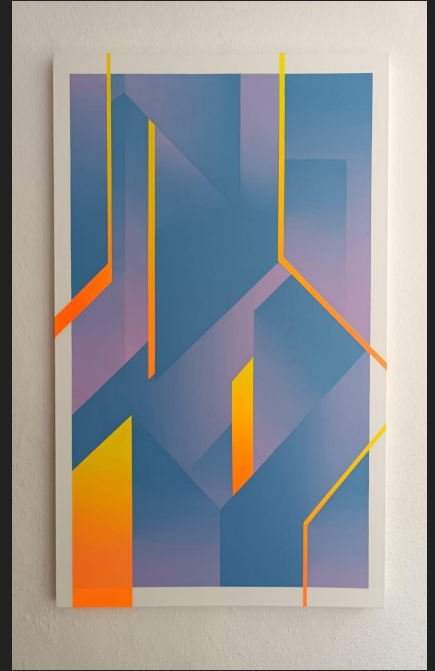

Jonas Tikerpe

Acrílica s/tela
100x100cm
Cassino Atlântico
R\$ 4.900,00

Acrílica s/tela
120x90 cm
Parque das Ruínas
R\$ 4.900,00

Acrílica s/tela
110x80cm
Bhering
R\$ 4.900,00

Acrílica s/tela
95x95 cm
Correios RIO
R\$ 4.300,00

Acrílica s/tela
100x100cm
Correio Niterói
R\$ 4.900,00